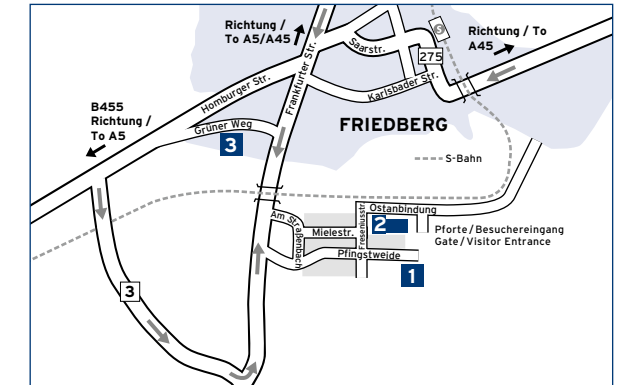

Weitere Standorte Further Locations

FRIEDBERG

1. **1 Pflingstweide 53**
   Fresenius Kabi
2. **2 Freseniusstraße 1**
   Fresenius Kabi
   Produktion und Logistik / Production and Logistics
3. **3 Grüner Weg 10**
   Fresenius Kabi