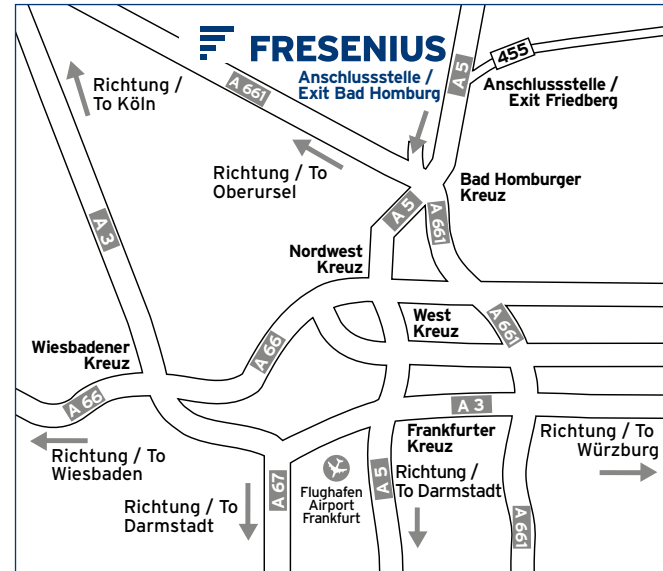

Ihre Anfahrt zur Konzernzentrale Approach to the Corporate Head Office

BAD HOMBURG

Konzernzentrale / Corporate Head Office
Else-Kröner-Straße 1, 61352 Bad Homburg

Fresenius SE & Co. KGaA T +49 6172 608-0
Fresenius Medical Care T +49 6172 609-0
Fresenius Kabi T +49 6172 686-0
Fresenius Netcare T +49 6172 608-0

Öffentliche Verkehrsmittel / Public Transport System

1. **S8** vom Flughafen zum Hauptbahnhof Frankfurt
   from Frankfurt Airport to Frankfurt Central Station (Hauptbahnhof)
2. **S5** vom Hauptbahnhof Frankfurt Richtung Friedrichsdorf bis Bad Homburg
   from Frankfurt Central Station to Friedrichsdorf via Bad Homburg