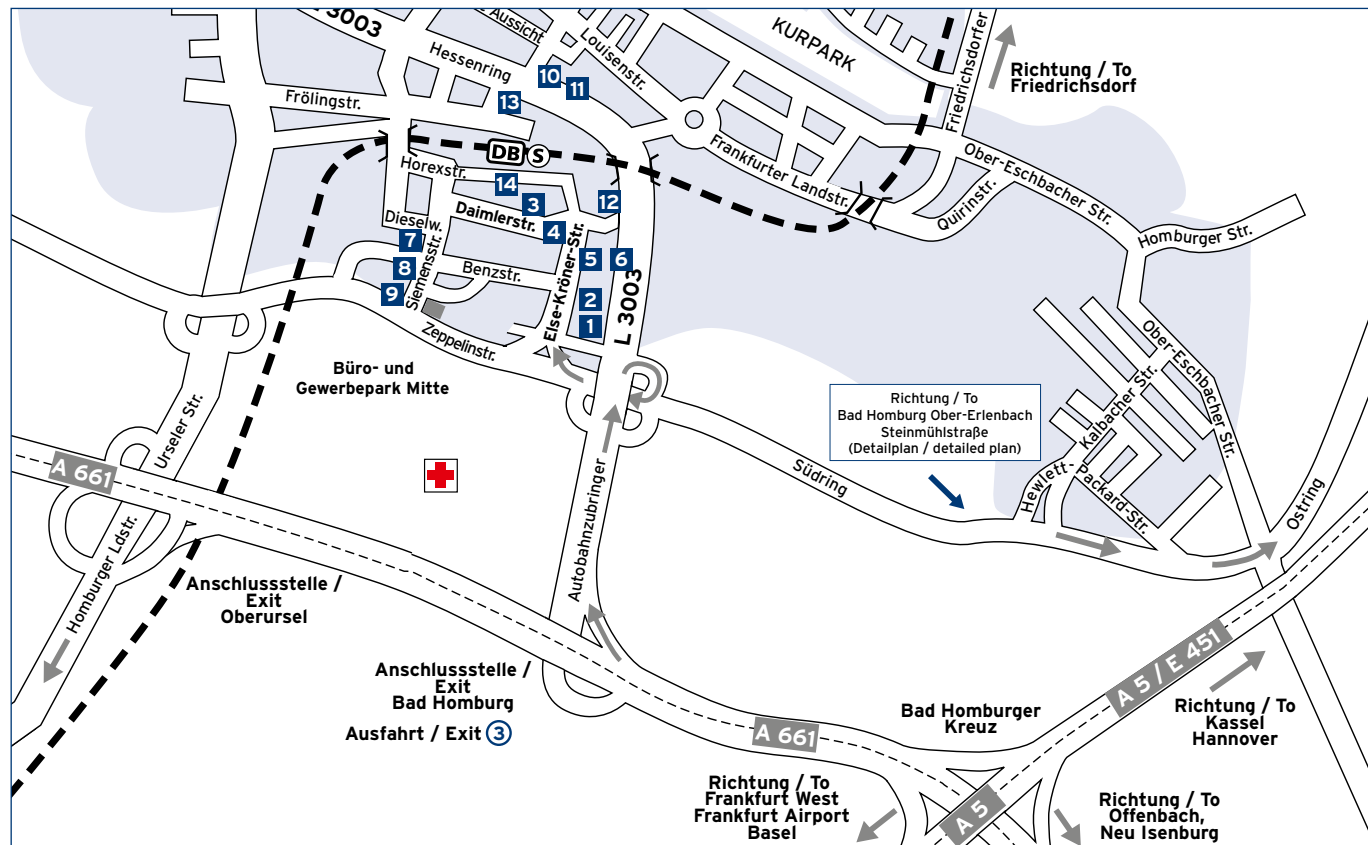

Der Fresenius-Konzern in Bad Homburg / Konzernzentrale

The Fresenius Group in Bad Homburg / Corporate Head Office

Von der A5 kommend, fahren Sie am Bad Homburger Kreuz auf die A661 in Richtung Bad Homburg/Oberursel (Ausfahrt 17). Verlassen Sie die A661 an der nächsten Ausfahrt (Anschlussstelle Bad Homburg). Etwa 600 Meter nach der Autobahnausfahrt biegen Sie die 2. Abfahrt rechts in Richtung „Gewerbepark/Landratsamt“ ab.

Am Ende der Ausfahrt biegen Sie rechts in Richtung „Gewerbepark Mitte/Landratsamt“ ab. Nach rund 300 Metern biegen Sie rechts ab in die Else-Kröner-Straße. Auf der rechten Seite sehen Sie die Fresenius Konzernzentrale, Else-Kröner-Straße 1, etwa 150 m weiter steht das Fresenius Konferenzzentrum. Gegenüber des Forums/Conference Centre befindet sich die Einfahrt zum Fresenius Besucherparkplatz.

Approaching Bad Homburg on the A5 autobahn, turn on to the A661 at the “Bad Homburger Kreuz” interchange (exit number 17) in the direction “Bad Homburg/Oberursel.” Turn off the A661 at the first exit (“Bad Homburg”). Then, after about 600 meters, turn right at the second exit and follow the signs for “Gewerbepark/Landratsamt.”

As you leave the exit, turn right in the direction of “Gewerbepark Mitte/Landratsamt”. After about 300 meters, turn right into Else-Kröner-Straße, and a short distance on you will see the Fresenius Corporate Headquarters on the right-hand side at Else-Kröner-Straße 1. The Fresenius Conference Center is on the same side of the street, approximately 150 meters farther on. The entrance to the Visitors Parking area (“Besucher”) is located opposite to the Forum/Conference Centre.

1 Else-Kröner-Straße 1

Fresenius SE & Co. KGaA
Fresenius Medical Care
Fresenius Kabi
Fresenius Helios
Fresenius Vamed
Fresenius Netcare

2 Else-Kröner-Straße

Forum/Conference Centre
Fresenius Kabi

3 Daimlerstraße 15*

Fresenius Medical Care

4 Daimlerstraße 16*

Fresenius Netcare

5 Daimlerstraße 20

Fresenius Netcare

6 Daimlerstraße 22

Fresenius Kabi

7 Siemensstraße 15

Fresenius Medical Care

8 Siemensstraße 21

Fresenius Medical Care
Fresenius Kabi
Fresenius Netcare

9 Siemensstraße 27

Fresenius Medical Care

10 Rathausplatz 3

Fresenius SE & Co. KGaA
Fresenius Medical Care
Fresenius Kabi
Fresenius Netcare

11 Rathausplatz 12

Fresenius Kabi

12 Dornbachstraße 1

Fresenius Medical Care

13 Marienbader Platz 1

Fresenius Medical Care

14 Horexstraße 28-30

Fresenius Netcare

*Einbahnstraße: Zufahrt über Benz-, Siemens-, Horexstraße
One-way street: Access via Benz-, Siemens-, Horexstraße